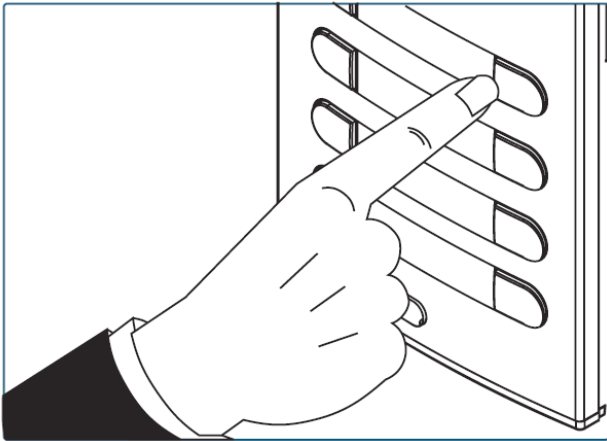

SLUTBRUGERVEJLEDNING

F03444 VEO DUOX PLUS TELEFON

VOLUME REGULERING

lydstyrke

slukket

Døråbner tast

Ring på fra udendørspanel

Løft røret - besvar opkaldet

tryk på døråbner knappen for at åbne døren

Døren er åbnet