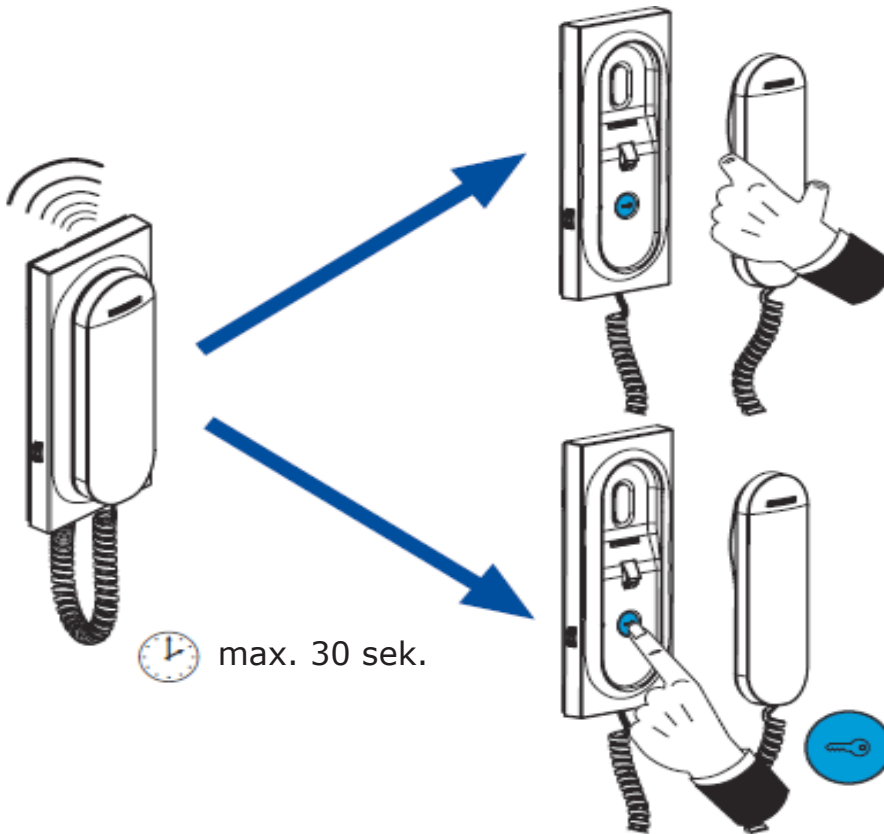

SLUTBRUGERVEJLEDNING

F03444 VEO DUOX PLUS TELEFON

VOLUME REGULERING

lydstyrke

slukket

Døråbner tast

Ring på fra udendørspanel

Løft røret - besvar opkaldet

tryk på døråbner knappen for at åbne døren

Døren er åbnet