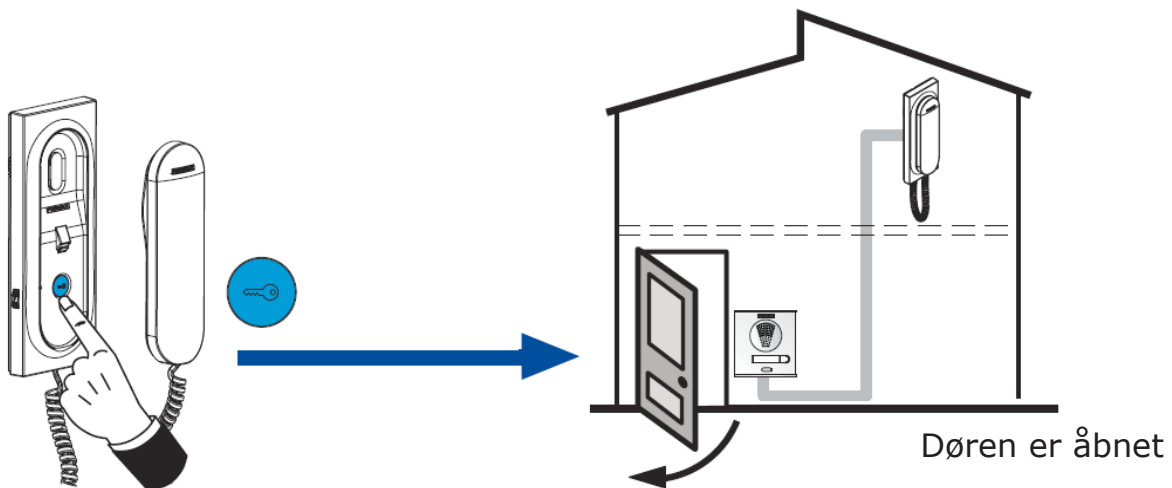

SLUTBRUGERVEJLEDNING

F03444 VEO DUOX PLUS TELEFON

VOLUME REGULERING

lydstyrke

slukket

Døråbner tast

Ring på fra udendørspanel

Løft røret - besvar opkaldet

tryk på døråbner knappen for at åbne døren

Døren er åbnet